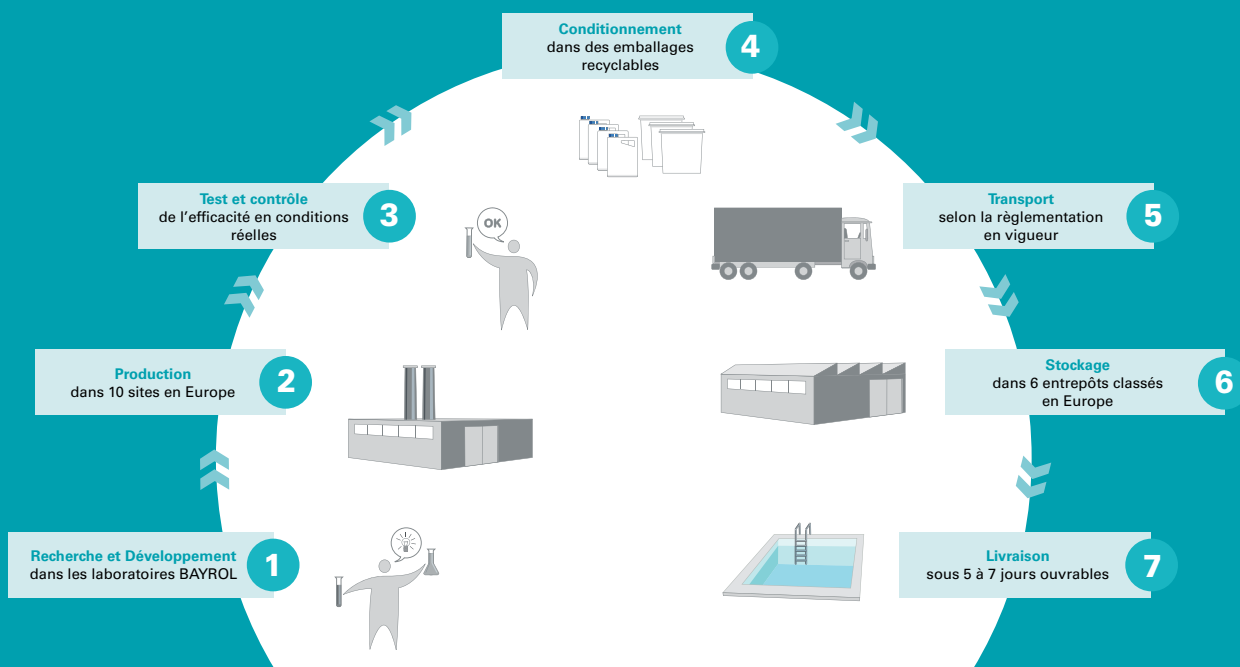

Le plus haut niveau de qualité. Une production « Made in Europe ».

Le Support Clients BAYROL. Chimie et Matériel.

BAYROL forme depuis toujours ses réseaux de distribution et propose des modules de formation Chimie et/ou Matériel adaptés à tous les niveaux d'exigence.

Disposant d'un centre de formation entièrement équipé, BAYROL France est enregistré comme prestataire de formation sous le numéro 82 69 09787 69 auprès du Préfet de la région Rhône-Alpes.

Pour tout renseignement, veuillez vous adresser à votre attaché commercial BAYROL ou téléphoner au 04 72 53 23 60.

Programme Piscine privée

- Traitement de l'eau des piscines et des spas
- Formation Produits BAYROL
- Ateliers installation et mise en service des régulations automatiques BAYROL
- Appareils de dosage BAYROL

Programme Piscine collective

- Traitement de l'eau des piscines collectives
- Entretien des abords des piscines
- Sécurité utilisation et stockage
- Traitement automatique et appareils de dosage BAYROL

Pour toutes questions portant sur nos produits, 2 services Support Clients sont à votre disposition :

- Support Clients **Chimie** via le numéro du standard BAYROL : **04 72 53 23 60**
- Support Clients **Technique** via le numéro direct : **04 72 53 23 81**

- Notre Service Consommateur renseignera vos clients sur toutes les questions qui concernent le traitement de leur piscine au **04 72 53 23 87** ou par e-mail : service-consommateurs.bayrol@prestance.net