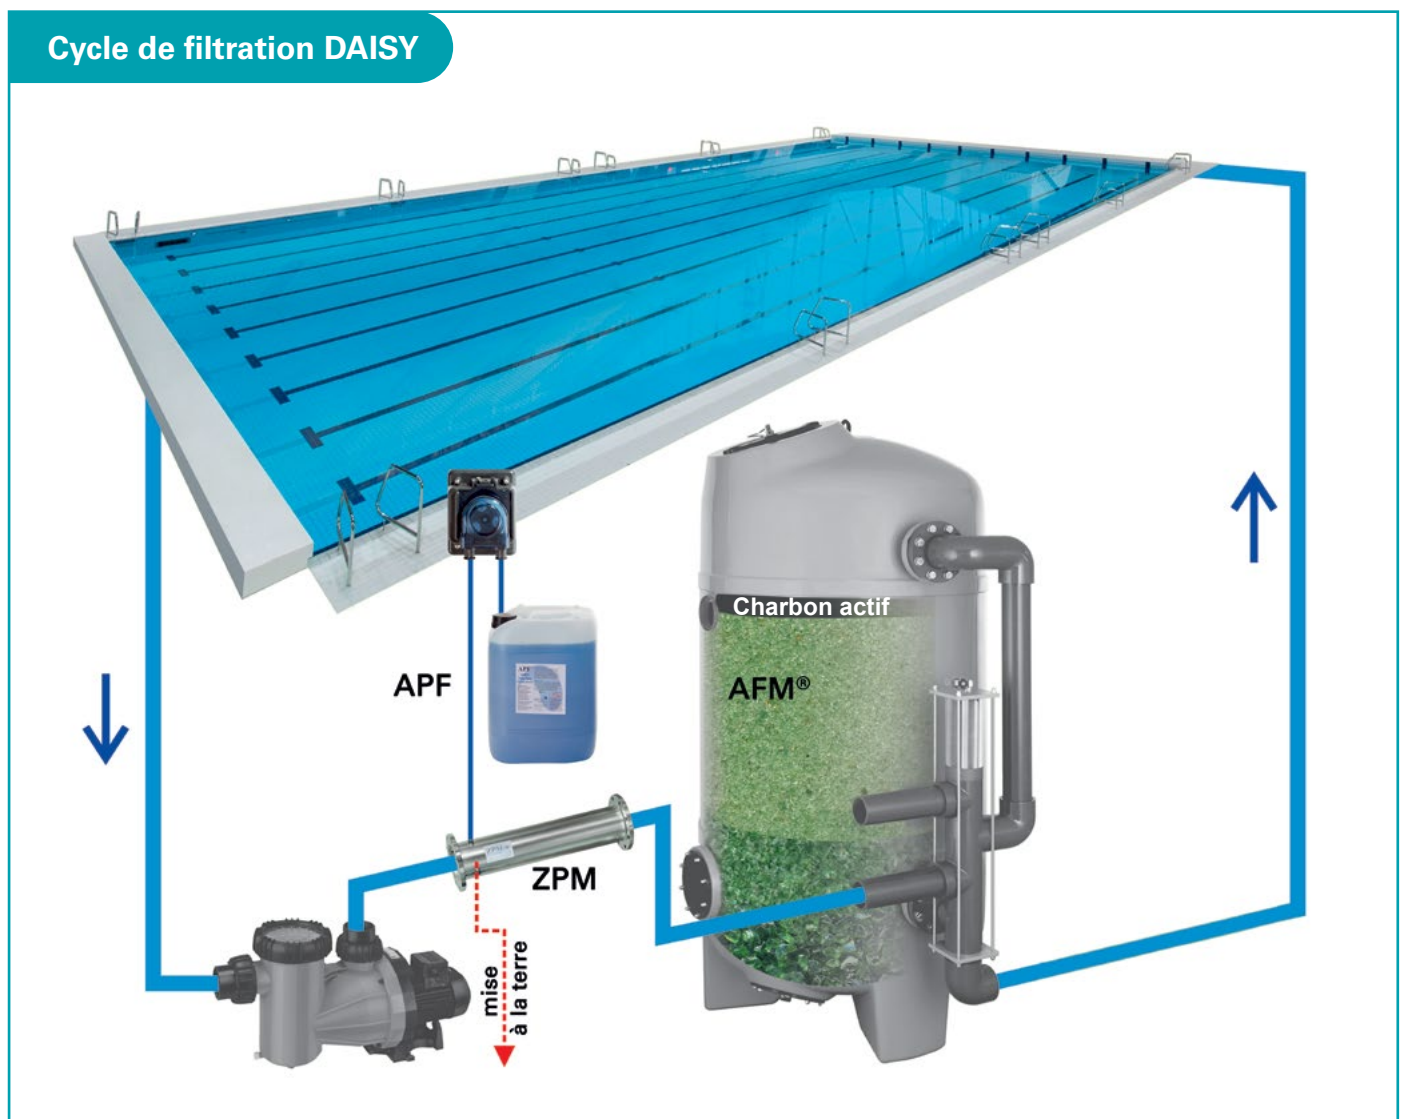

DAISY est un système intégré, développé par DRYDEN AQUA, pour assurer une eau saine et limpide. Au lieu d'utiliser toujours plus de désinfectant pour tuer les bactéries, DAISY propose une méthode de traitement de l'eau qui prive les bactéries et autres agents pathogènes de leurs moyens de subsistance. Le besoin en chlore diminue -> la consommation de chlore est réduite -> les sous-produits de désinfection (chloramines) disparaissent.

DAISY consiste à :

1. 1 -Filtrer avec AFM
2. 2 -Coaguler et flocculer avec APF et ZPM