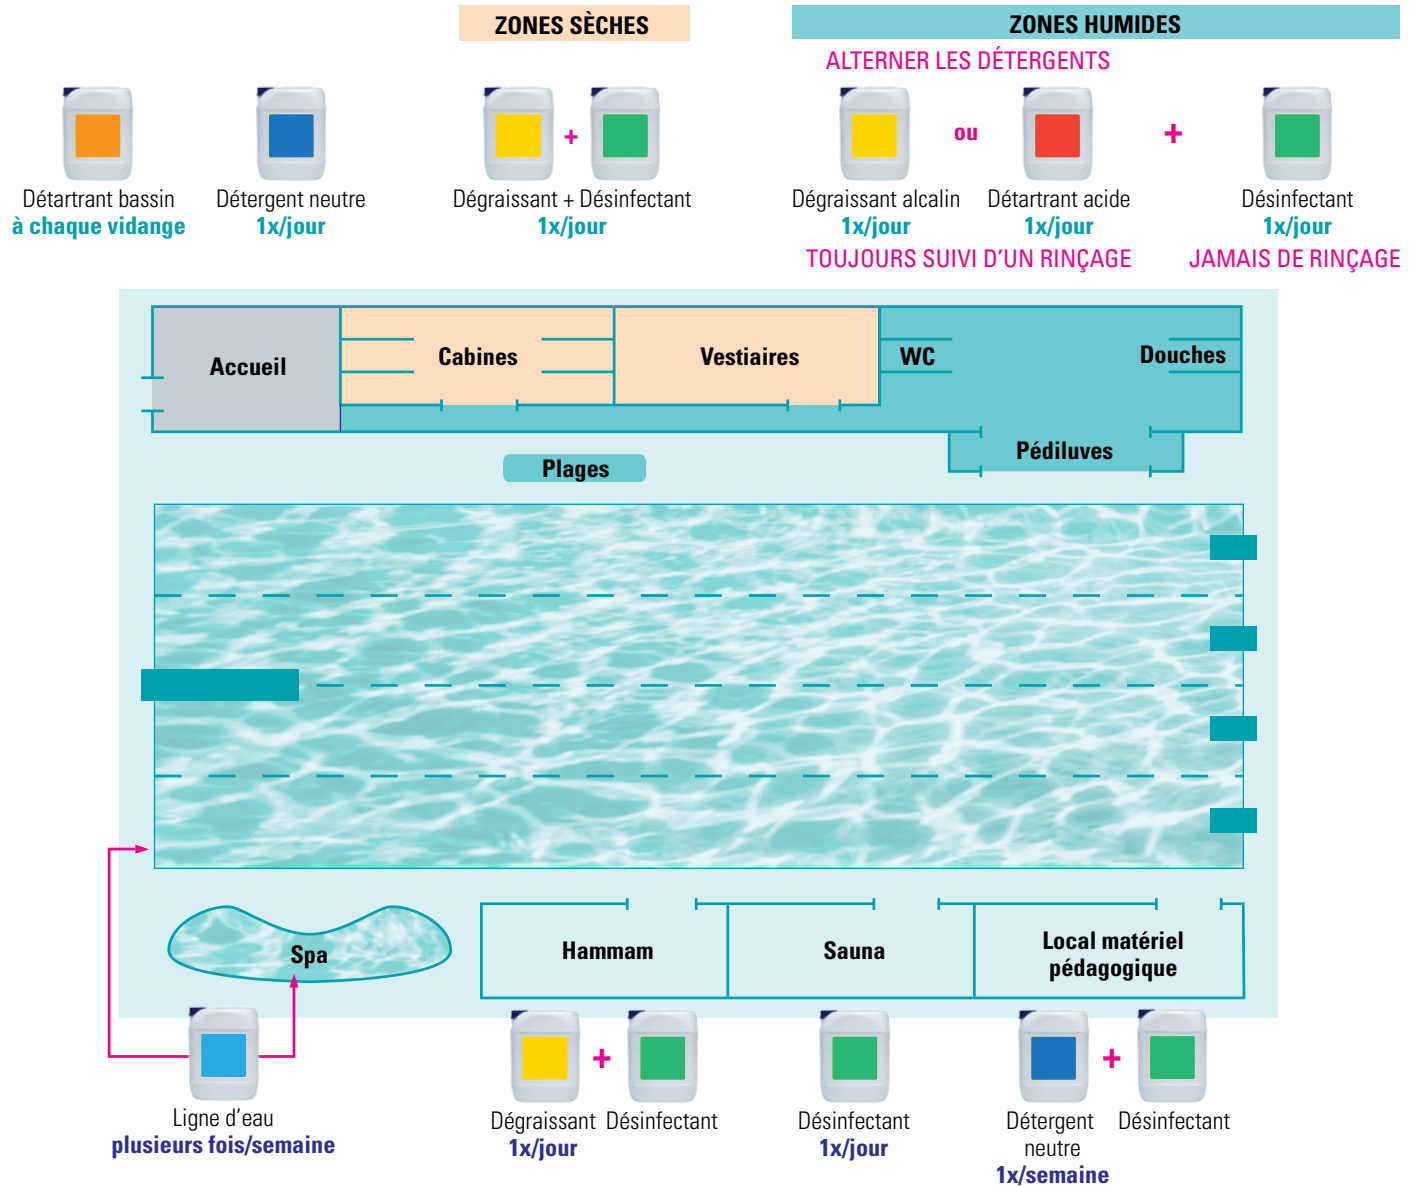

Memento du nettoyage

Les abords des bassins favorisent le développement des germes. Un nettoyage régulier avec les produits adaptés est recommandé pour garantir l'hygiène de l'espace collectif.

	DÉTERGENT	DÉTARTRANT	DÉTERGENT	DÉSINFECTANT	DÉTARTRANT	LIGNE D'EAU
Produit	Dégraissant alcalin • Adilon B • Gel Sol • Flisan HB Spécial appareil haute pression	Détartrant acide • Adilon S • Flisan HS Spécial appareil haute pression	Détergent neutre • Adilon N Convient à tous les types de revêtements : bois, plastique, métal, verre...	Désinfectant hautement concentré • Démykosan Citron	Détartrant liquide • Decalcit Super • Decalcit Special	Nettoyage ligne d'eau • Adisan (poudre puissante) • Bordnet Gel • Bordnet Gel S Spécial eaux calcaires
Agit contre	Salissures, dépôt gras suie, savon cosmétique	Calcaire, urine, rouille	Salissures, dépôt gras suie, savon cosmétique	Champignons, Virus (verrues)	Calcaire, rouille	Salissures, dépôt gras suie, savon
Application	Auto-laveuse Balai-brosse RINÇAGE	Auto-laveuse Balai-brosse RINÇAGE	Auto-laveuse Balai-brosse RINÇAGE	Pulvérisateur JAMAIS DE RINÇAGE	Auto-laveuse Balai-brosse RINÇAGE	Éponge Brosse RINÇAGE

PRODUITS COMPLÉMENTAIRES

Nature	Nom du produit	Lieu	Agit contre	Application
Détartrant Filtre	Decalcit Filtre (à n'utiliser que lors des vidanges)	Filtre à sable, à billes de verres et à diatomées	Calcaire	Manuelle
Anti-mousse	Pierrenet	Dallage, terrasses, escaliers, murs clôtures, toitures	Mousse, algues, lichens	Pulvérisateur Arrosoir