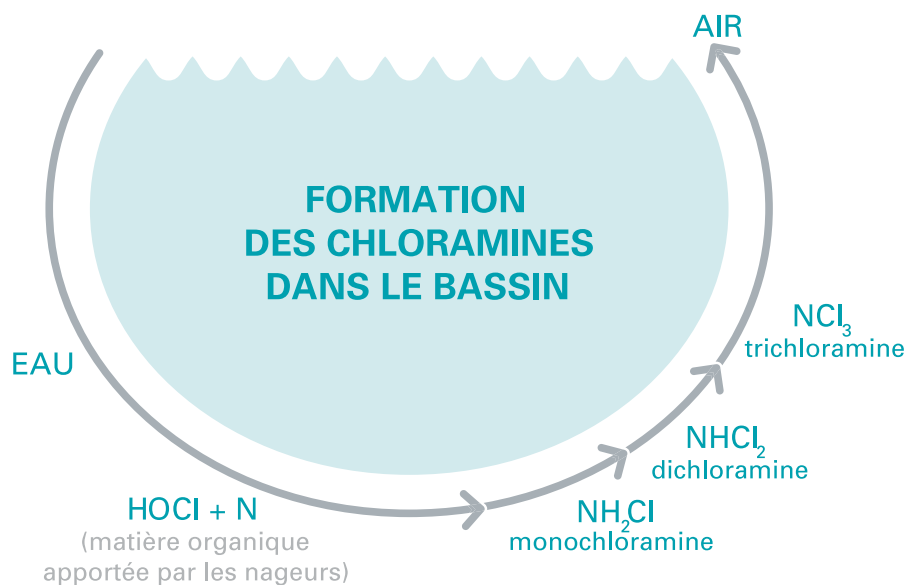

Infos

Le chlore, au contact des déchets organiques apportés par les baigneurs, génère des composés résiduels : les chloramines parmi lesquelles les tri-chloramines, un composé particulièrement volatil. La réglementation en piscine collective impose de maintenir le taux de chloramines en dessous de 0,6 mg/l. Pour cela, il existe deux possibilités : renouveler l'eau des bassins ou traiter l'eau grâce à un procédé de déchloramination par ultra-violet basse pression. C'est cette technologie que BAYROL propose à travers la gamme UVDECHLO. Efficace, elle permet de diminuer de 80 % en moyenne le taux de chloramines dans l'eau et de 50% le taux de trichlorures dans l'air.